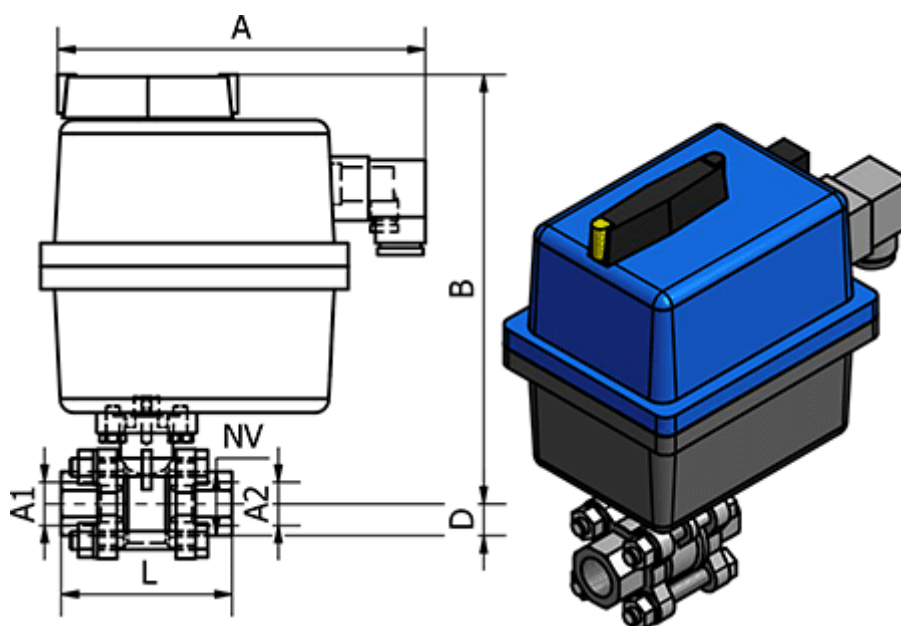

Varenummer: 5863503810  
Beskrivelse: Kuglehane 350.3810, G 1/2" - G 1/2"  
Gevind/Gevind

## Mål

= -	L	= 56
= -	Max. Arbejdstryk	= 40 bar
= -	NV	= 29
= -	Tilslutning A1	= G 1/2"
= -	Tilslutning A2	= G 1/2"

A = 177

B = 189

D = 24